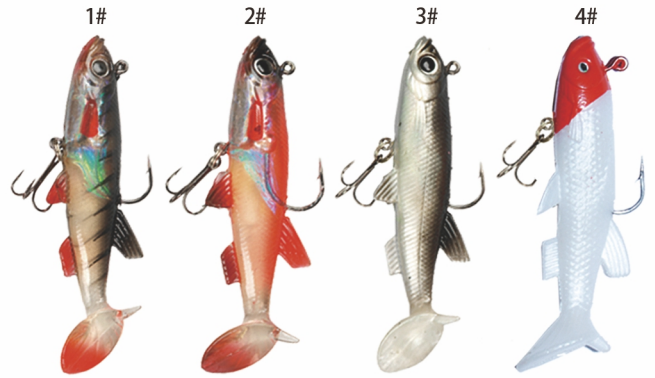

Wt.(G)	21	28
Length(cm)	9.5	9.5