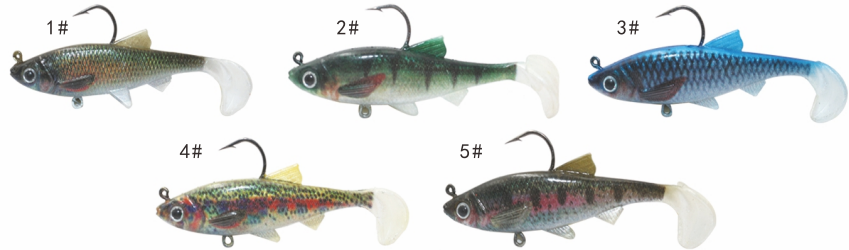

AR802

Wt.(G)	28	63
Length(cm)	16.5	23

AR803

Wt.(G)	26.5	70
Length(cm)	15	20

BQY-01

Wt.(G)	14	17	21	28	35
Length (cm)	8	10	11	12	14

BQY-02

Wt.(G)	9	12	16	21	26
Length (cm)	8	9.5	10.5	11.5	13