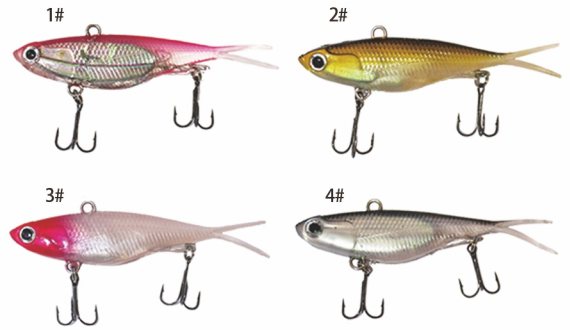

911

Wt.(G)	30	40	50
Hook	5/0	5/0	5/0

912

Wt.(G)	40	50
Hook	5/0	5/0

9601

Wt.(G)	8	15	20	30	40
Length (cm)	6	8	8	10	10

5551

Wt.(G)	4	14	28
Size	2"	3"	4"

5601

Wt.(G)	21	28
Length(cm)	9.5	9.5

5562

Wt.(G)	21
Size	4"

5589

Wt.(G)	21	28
Length(cm)	9.5	9.5

5563

Wt.(G)	10	30
Length(cm)	10	15