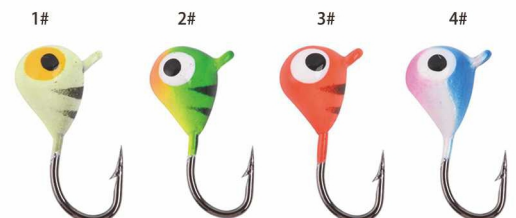

Wt.(G)	3.5	5	7
Hook	3/0	5/0	5/0

Ice Jig Series / 冰钓钩系列

BD-01

Wt.(G)	0.8	2	2.9
Hook	12#	10#	8#

BD-02

Wt.(G)	1.6
Length(cm)	2

BD-03

Wt.(G)	2.3
Length(cm)	1.8

BD-04

Wt.(G)	2.1
Length(cm)	1.9

BD-05

Wt.(G)	1.1
Length(cm)	1.5

BD-06

Wt.(G)	1.4
Length(cm)	2.2

BD-07

Wt.(G)	1.9
Length(cm)	2.6

BD-08

Wt.(G)	1.7
Length(cm)	2.0

BD-09

Wt.(G)	2.5
Length(cm)	2.5

BD-010

Wt.(G)	2.3
Length(cm)	2.5

BD-012

Wt.(G)	8	10	12	15
Length(cm)	4	4.3	4.5	4.8