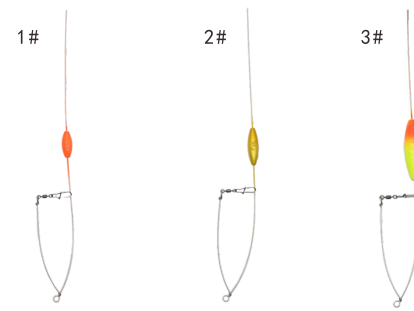

RL043

Wt.(G)	7.7
Length(in)	3.15

RL044

Wt.(G)	1.1	1.5
Length(in)	1.77	2.36

RL045

Wt.(G)	0.27
Length(in)	2.56

RL046

Wt.(G)	12.5
Length(in)	4

1233

Wt.	1oz	2oz	3oz	4oz	5oz
-----	-----	-----	-----	-----	-----

T039

Wt.(G)	15
Length(in)	8.66

6103

Wt.	3/4oz	1oz	1.5oz	2oz	3oz	4oz
-----	-------	-----	-------	-----	-----	-----

T040

HOOK	5/0	7/0
------	-----	-----