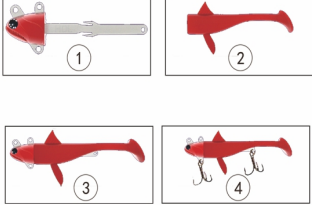

BQY-03

Wt.(G)	9	12	16	21	26
Length (cm)	8	9.5	10.5	11.5	13

BQY-04

Wt.(G)	7	10	14
Length (cm)	6.3	7.5	9

8602

Wt.(G)	10	14	21	28	35	50	55
--------	----	----	----	----	----	----	----

8602-T

Wt.(G)	28	35	50	55
Hook	2#	2#	2#	2#