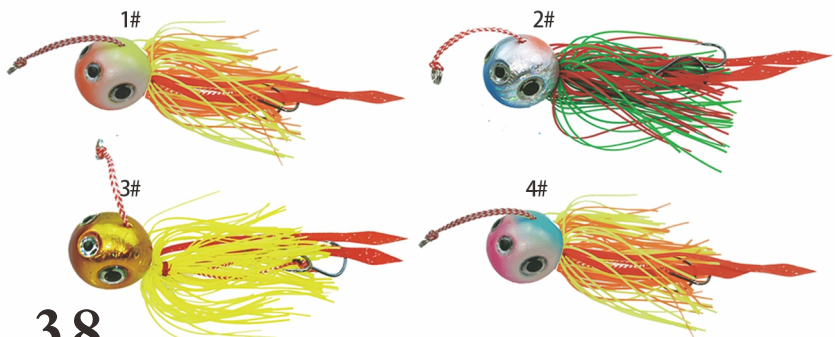

Wt.(G)	40	60	80	100