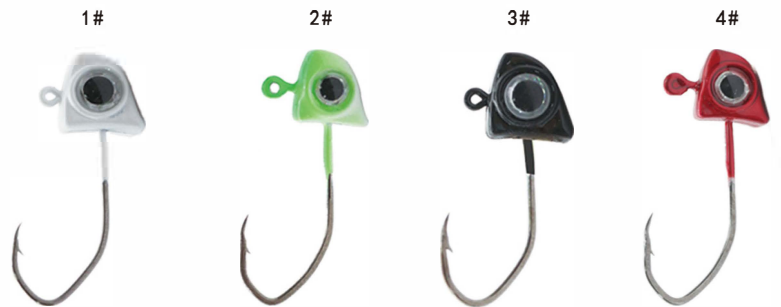

P101

Wt.(G)	0.85	1.75	3.5	5	7	10
Hook	6#	4#	2#	1#	1/0#	2/0#

P101-2

Wt.(G)	0.85	1.75	3.5	5	7
Hook	6#	4#	2#	1#	1/0#

P105

Wt.(G)	0.85	1.75	3.5
Hook	6#	4#	2#

P106

Wt.(G)	0.85	1.75	3.5
Hook	6#	4#	2#