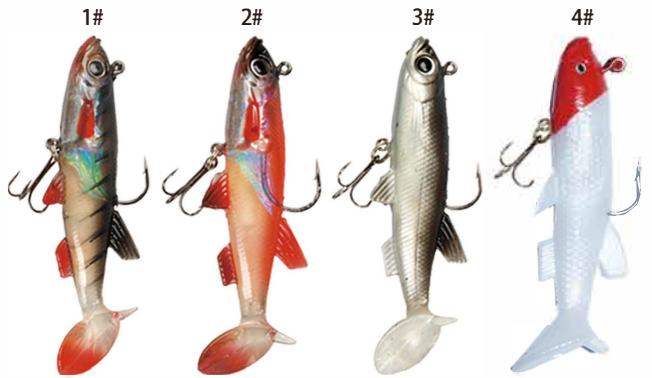

9601

Wt.(G)	8	15	20	30	40
Length (cm)	6	8	8	10	10

5551

Wt.(G)	4	14	28
Size	2"	3"	4"

5601

Wt.(G)	21	28
Length(cm)	9.5	9.5

5562

Wt.(G)	21
Size	4"