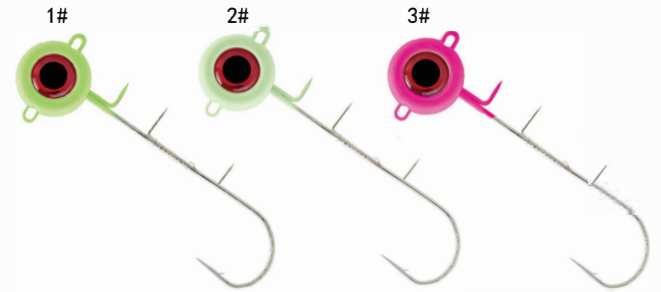

T666

Wt. (G)	15	20	25	30	40	50	60	80	100	120	150	180	200
Hook (cm)	8.5	7.5	7.5	7.5	7.5	7.5	7.5	7.5	10	10	10	10	10

T666-2

Wt.(G)	15	20	30	40
Hook (cm)	7.5	7.5	7.5	7.5

T666-3

Wt.(G)	3.5	5	7
Hook	3/0	5/0	5/0

T666-4

Wt.(G)	3.5	5	7
Hook	3/0	5/0	5/0

Ice Jig Series / 冰钓钩系列

BD-01

BD-02

BD-03

BD-04

BD-05

Wt.(G)	0.8	2	2.9
Hook	12#	10#	8#

Wt.(G)	1.6
Length(cm)	2

Wt.(G)	2.3
Length(cm)	1.8

Wt.(G)	2.1
Length(cm)	1.9

Wt.(G)	1.1
Length(cm)	1.5

BD-06

BD-07

BD-08

BD-09