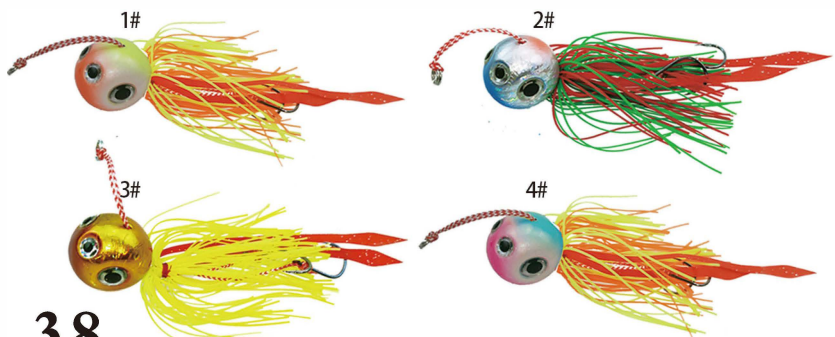

Wt.(G)	40	60	80	100