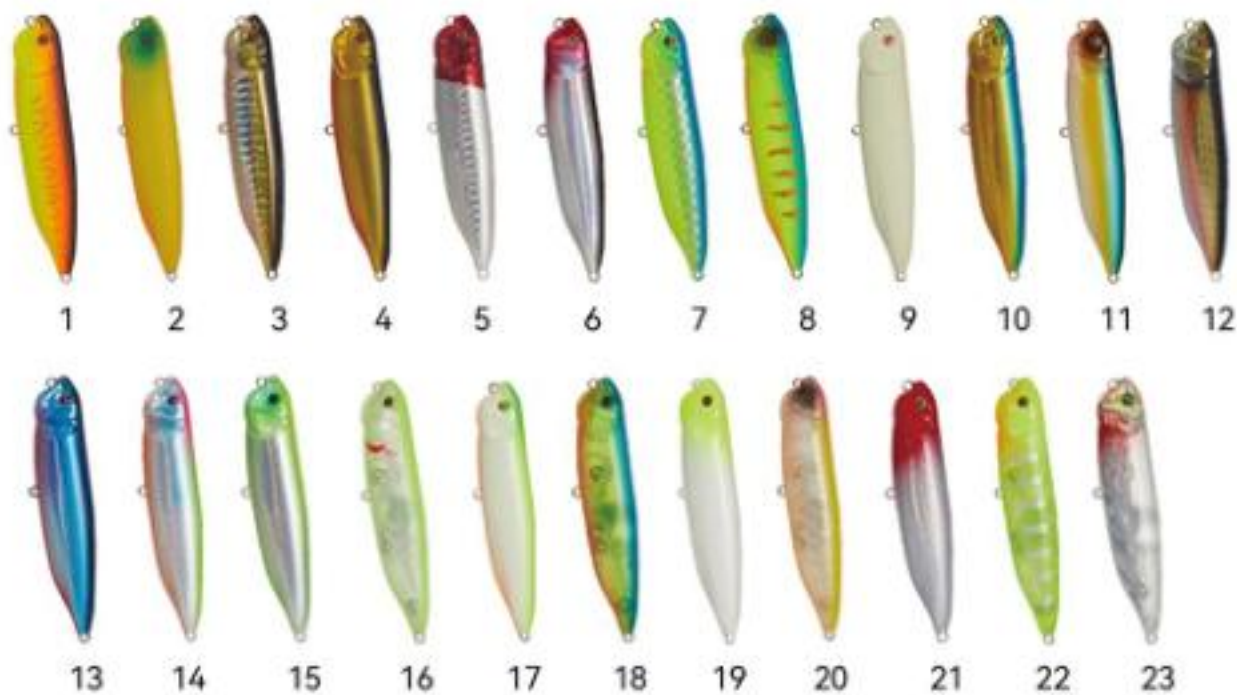

·红头白身

·黑头银身

·黄背白身

·黑背银身

·粉背银身

·黑背蓝身

·泥鳅色

控鱼器

·桃莹粉

·星耀蓝

·玄背银

·红凝银

·米白

·泥鳅金

OK-WK-MB80

OK- WKMB-90/98